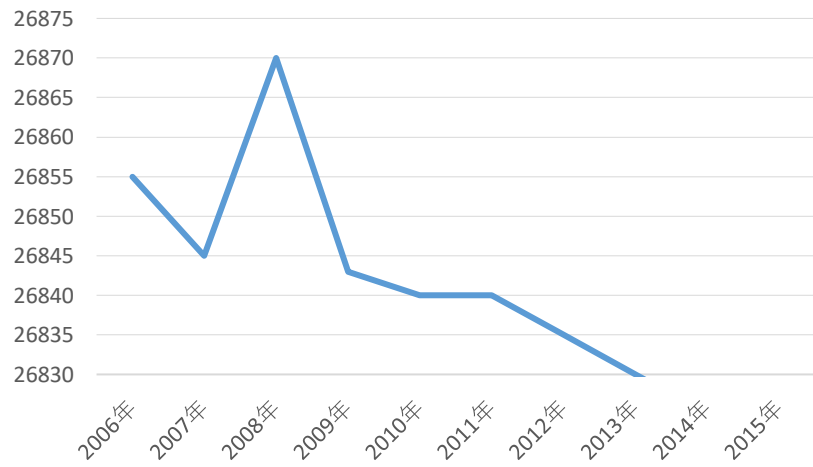

人口推移

2006年	26855
2007年	26845
2008年	26870
2009年	26843
2010年	26840
2011年	26840
2012年	26835
2013年	26830
2014年	26825
2015年	26820

目盛り 5人

目盛り 10000人